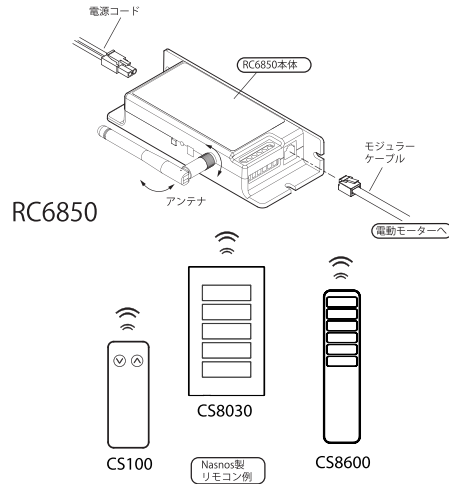

RC6850

RFコントローラー

■ RFコントローラーはNasnos製リモコンで
無電圧接点方式の電動カーテンや電動ローマンシェード・
ロールスクリーンを制御できます。
用途によってお選びください

- 本製品はNasnos製リモコンを使って他社の電動カーテンやブラインドを制御できます。
- モジュラーケーブル又は信号線を使って他社の電動カーテンやブラインドの制御装置に接続します。

RC6850 ¥25,000 (税別)
W155・H60・D48

外観図

仕様

■RFコントローラーRC6850

外形寸法：幅155mm×奥行60mm×厚さ48mm*1
 質量：135g
 材質：PC/ABS樹脂 (ケース)
 機能：RF電波を受信し伝送モーターを制御する
 定格入力：AC100V 50/60Hz
 最大負荷：300mA (ドレイン電圧 48V MAX.)
 使用温度範囲：0～50℃
 使用湿度範囲：10～90%RH (結露が無いこと)
 通信方法：電波式
 操作距離：約15m *2

*1. アンテナの外形は含まれません。

*2. 途中に障害物がない場合の試験用標準リモコンと組み合わせたデータに基づいています。