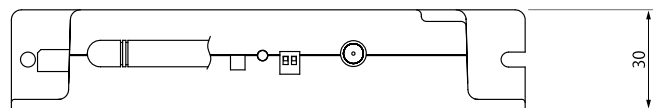

RC6850

RFコントローラー

■ RFコントローラーはNasnos製リモコンで
無電圧接点方式の電動カーテンや電動ローマンシェード・
ロールスクリーンを制御できます。
用途によってお選びください

- 本製品はNasnos製リモコンを使って他社の電動カーテンやブラインドを制御できます。
- モジュラーケーブル又は信号線を使って他社の電動カーテンやブラインドの制御装置に接続します。

RC6850 ¥25,000 (税別)
W155・H60・D48

外観図

仕様

■RFコントローラーRC6850

外形寸法：幅155mm×奥行60mm×厚さ48mm*1
 質量：135g
 材質：PC/ABS樹脂 (ケース)
 機能：RF電波を受信し伝送モーターを制御する
 定格入力：AC100V 50/60Hz
 最大負荷：300mA (ドレイン電圧 48V MAX.)
 使用温度範囲：0～50℃
 使用湿度範囲：10～90%RH (結露が無いこと)
 通信方法：電波式
 操作距離：約15m *2

*1. アンテナの外形は含まれません。

*2. 途中に障害物がない場合の試験用標準リモコンと組み合わせたデータに基づいています。