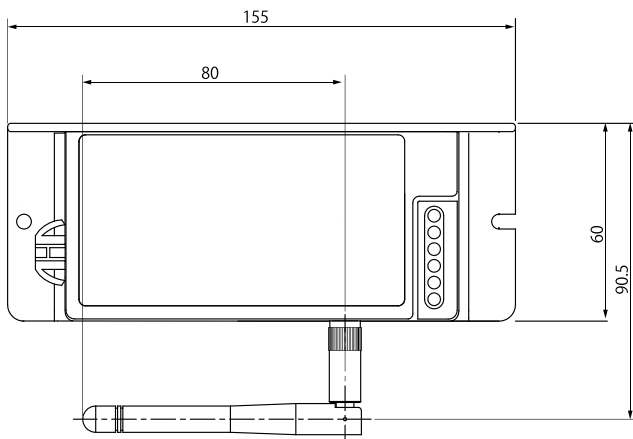

RC6850

RFコントローラー

■ RFコントローラーはNasnos製リモコンで
無電圧接点方式の電動カーテンや電動ローマンシェード・
ロールスクリーンを制御できます。
用途によってお選びください

- 本製品はNasnos製リモコンを使って他社の電動カーテンやブラインドを制御できます。
- モジュラーケーブル又は信号線を使って他社の電動カーテンやブラインドの制御装置に接続します。

RC6850 ¥25,000 (税別)
W155・H60・D48

外観図

仕様

■RFコントローラーRC6850

外形寸法：幅155mm×奥行60mm×厚さ48mm*1
 質量：135g
 材質：PC/ABS樹脂 (ケース)
 機能：RF電波を受信し伝送モーターを制御する
 定格入力：AC100V 50/60Hz
 最大負荷：300mA (ドレイン電圧 48V MAX.)
 使用温度範囲：0～50℃
 使用湿度範囲：10～90%RH (結露が無いこと)
 通信方法：電波式
 操作距離：約15m *2

*1. アンテナの外形は含まれません。

*2. 途中に障害物がない場合の試験用標準リモコンと組み合わせたデータに基づいています。