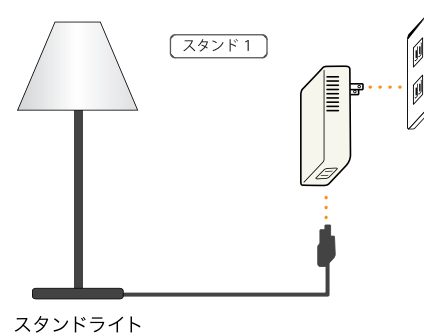

LC6000D

無線式プラグタイプ調光器

- 1 操作の煩わしいスタンドライトをリモコンでスムーズに調光。(150wまでにパワーUP) 取付はコンセントに差込むだけ、簡単です。
- 2 便利なラストメモリー機能を搭載。点灯すると消灯前の明るさを記憶しているためその明るさになります。

LC6000D-02 (白熱灯・調光用LED兼用) ¥12,000 (税別)
W54・D91・H42mm

外観図

系統図

仕様

定格入力：AC100V 50/60Hz
定格容量：150VA (出力電流 1.5A)
負荷容量：最大150W-最小4.5W
制御方式：位相制御による連続調光
通信方式：電波式
操作距離：約15m *1
保護機能：温度保護、短絡保護など
周囲温度：0～50℃
周囲湿度：10～90%RH (結露が無いこと)
適合負荷：調光対応LED電球、白熱灯、クリプトン球、ミニレフ球、ハロゲンランプ
負荷接続台数：白熱灯は合計150Wまで / 調光用LED電球は60Wまで