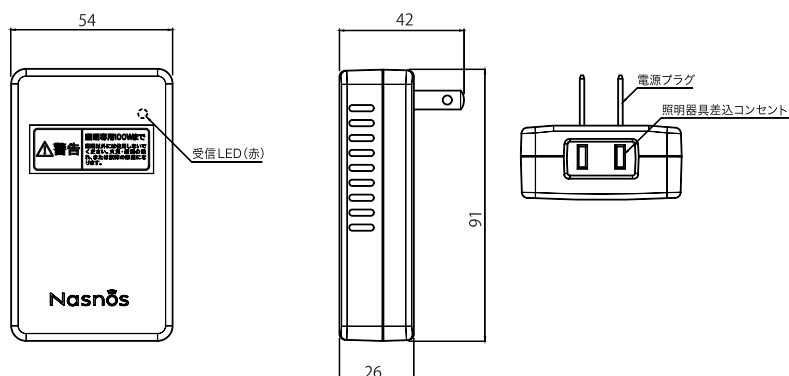

LC6000D

無線式プラグタイプ調光器

- 1 操作の煩わしいスタンドライトをリモコンでスムーズに調光。(150wまでにパワーUP) 取付はコンセントに差込むだけ、簡単です。
- 2 便利なラストメモリー機能を搭載。点灯すると消灯前の明るさを記憶しているためその明るさになります。

LC6000D-02 (白熱灯・調光用LED兼用) ¥12,000 (税別)
W54・D91・H42mm

外観図

系統図

仕様

定格入力：AC100V 50/60Hz
定格容量：150VA (出力電流 1.5A)
負荷容量：最大150W-最小4.5W
制御方式：位相制御による連続調光
通信方式：電波式
操作距離：約15m *1
保護機能：温度保護、短絡保護など
周囲温度：0～50℃
周囲湿度：10～90%RH (結露が無いこと)
適合負荷：調光対応LED電球、白熱灯、クリプトン球、ミニレフ球、ハロゲンランプ
負荷接続台数：白熱灯は合計150Wまで / 調光用LED電球は60Wまで