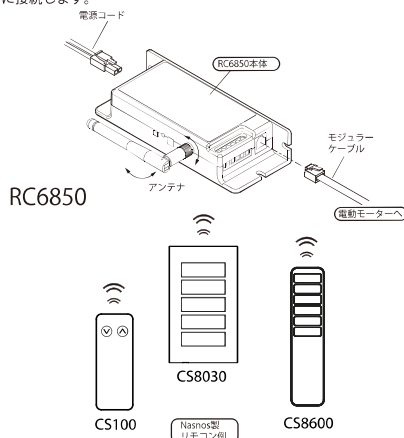

# RC6850

## RFコントローラー

RC6850 ¥25,000 (税別)  
W155・H60・D48

■ RFコントローラーはNasnos製リモコンで無電圧接点方式の電動カーテンや電動ローマンシェード・ロールスクリーンを制御できます。用途によってお選びください。

- 本製品はNasnos製リモコンを使って他社の電動カーテンやブラインドを制御できます。
- モジュラーケーブル又は信号線を使って他社の電動カーテンやブラインドの制御装置に接続します。

### 仕様

● RFコントローラー RC6850

外形寸法：幅155mm×奥行60mm×厚さ48mm (\*1)  
 質量：135g  
 材質：PC/ABS樹脂 (ケース)  
 機能：RF電波を受信し電動モーターを制御する  
 定格入力：AC100V 50/60Hz  
 最大負荷：300mA (ドレイン電圧 48V MAX.)  
 使用温度範囲：0℃～35℃  
 使用湿度範囲：10%Rh～85%Rh (結露無きこと)  
 通信方式：電波式  
 操作距離：約15m (\*2)