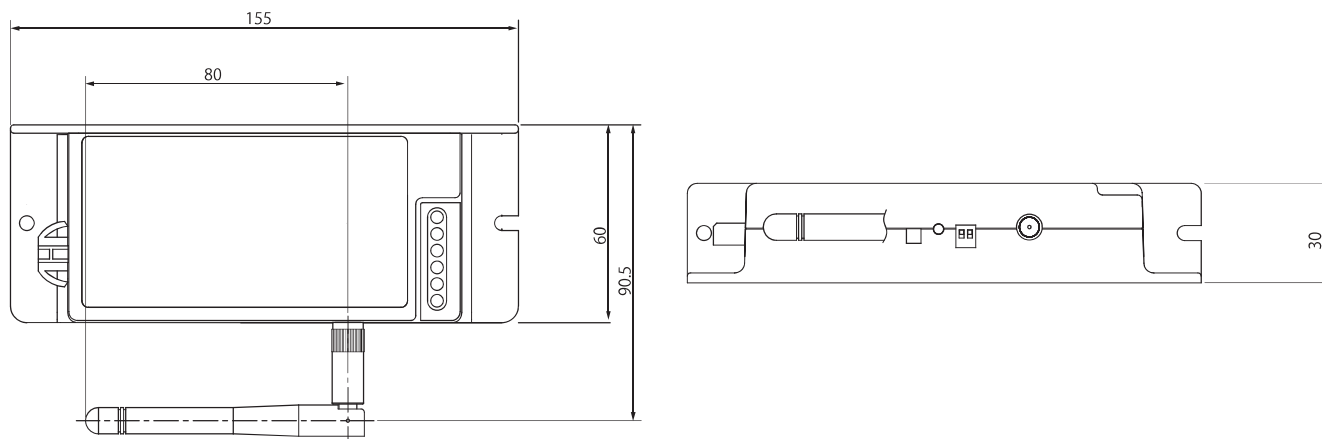

## RFコントローラー

RC6850 ¥25,000 (税別)  
W155・H60・D48

■ RFコントローラーはNasnos製リモコンで無電圧接点方式の電動カーテンや電動ローマンシェード・ロールスクリーンを制御できます。用途によってお選びください。

- 本製品はNasnos製リモコンを使って他社の電動カーテンやブラインドを制御できます。
- モジュラーケーブル又は信号線を使って他社の電動カーテンやブラインドの制御装置に接続します。

### 外観図

### 仕様

● RFコントローラー RC6850

外形寸法：幅155mm×奥行60mm×厚さ48mm (\*1)  
 質量：135g  
 材質：PC/ABS樹脂 (ケース)  
 機能：RF電波を受信し電動モーターを制御する  
 定格入力：AC100V 50/60Hz  
 最大負荷：300mA (ドレイン電圧 48V MAX.)  
 使用温度範囲：0℃～35℃  
 使用湿度範囲：10%Rh～85%Rh (結露無きこと)  
 通信方式：電波式  
 操作距離：約15m (\*2)

\*1 アンテナの外形サイズは含まれません。

\*2 途中に障害物がない場合の試験用標準リモコンと組み合わせたデータに基づいています。