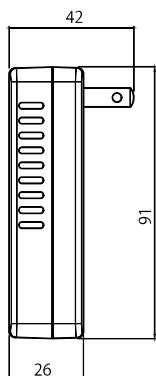

LC6000D-02 (白熱灯・調光用LED兼用) ¥9,800 (税別)
W54・D91・H42mm

外観図

系統図

仕様

定格入力: AC100V 50/60Hz
定格容量: 150VA (出力電流 1.5A)
負荷容量: 最大 150W - 最小 4.5W
制御方式: 位相制御による連続調光
通信方式: 電波式
操作距離: 約 30m (*1)
保護機能: 温度保護、短絡保護など
周囲温度: 0 ~ 35℃
周囲湿度: 10 ~ 85%RH (結露が無いこと)
適合負荷: 調光対応LED電球、白熱灯、クリプトン球、ミニフレ球、ハロゲンランプ
負荷接続台数: 白熱灯は合計 150W まで / 調光用LED電球は 60Wまで