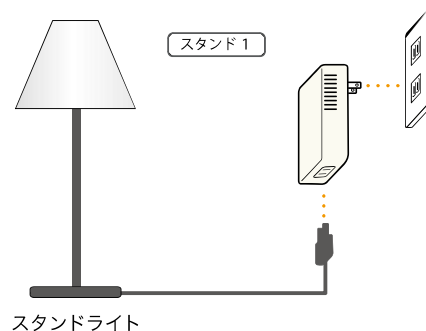

LC6000D

無線式プラグタイプ調光器

- 1 操作の煩わしいスタンドライトをリモコンでスムーズに調光。(150WまでにパワーUP) 取付はコンセントに差込むだけ、簡単です。
- 2 便利なラストメモリー機能を搭載。点灯すると消灯前の明るさを記憶しているためその明るさになります。
- 3 タイマーと連動させて点灯させれば防犯にもなり、安心して帰宅出来ます。
(クワトロタイマー CS882 連動可) P24 掲載

LC6000D-02 (白熱灯・調光用LED兼用) ¥9,800 (税別)
W54・D91・H42mm

外観図

系統図

仕様

定格入力: AC100V 50/60Hz
定格容量: 150VA (出力電流 1.5A)
負荷容量: 最大 150W - 最小 4.5W
制御方式: 位相制御による連続調光
通信方式: 電波式
操作距離: 約 30m (*1)
保護機能: 温度保護、短絡保護など
周囲温度: 0 ~ 35℃
周囲湿度: 10 ~ 85%RH (結露が無いこと)
適合負荷: 調光対応LED電球、白熱灯、クリプトン球、ミニフレ球、ハロゲンランプ
負荷接続台数: 白熱灯は合計 150W まで / 調光用LED電球は 60Wまで