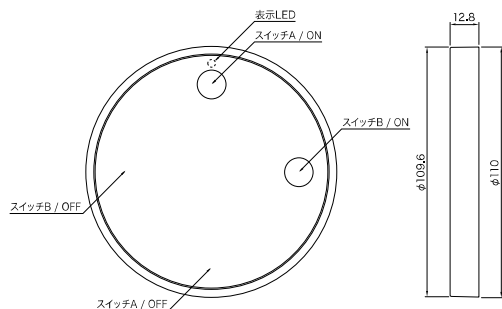

CS7024

2ch壁リモコン

CS7024 ¥ 5,800 (税別)
Wφ110 H12.8mm

■ リモコンを超えたデザイン性能。
肘でも押せる直径110mmの大型ボタンリモコン。

● スイッチA(上下)とスイッチB(左右)があり、2系統の操作ができます。

外観図

(単位mm)
本体質量 70g
付属電池込み質量 78g

* ケース底をはずし、ボタン電池の絶縁紙をはずしてから使用してください。

仕様

機能 : Nasnos 機器の操作
Nasnos 機器操作スイッチ数 / 2 チャンネル (機器又はグループ) *1

適合機器 : Nasnos 全製品

電池 : コイン型リチウム電池 CR2032 2個

通信 : 方式 / RF 式 (電波式)

操作距離 / 約 15m *2

周波数 / 313.625MHz (特定小電力機器)

電池寿命 : 約 3年 *3