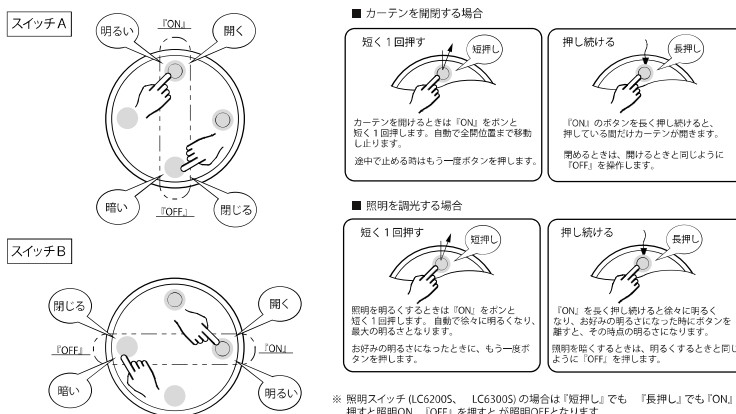

CS7024

2ch壁リモコン

CS7024 ¥ 5,800 (税別)
Wφ110 H12.8mm

■ リモコンを超えたデザイン性能。
肘でも押せる直径110mmの大型ボタンリモコン。

● スイッチA(上下)とスイッチB(左右)があり、2系統の操作ができます。

外観図

(単位mm)
本体質量 70g
付属電池込み質量 78g

* ケース底をはずし、ボタン電池の絶縁紙をはずしてから使用してください。

仕様

機能 : Nasnos 機器の操作
Nasnos 機器操作スイッチ数 / 2 チャンネル (機器又はグループ) *1

適合機器 : Nasnos 全製品

電池 : コイン型リチウム電池 CR2032 2個

通信 : 方式 / RF 式 (電波式)

操作距離 / 約 15m *2

周波数 / 313.625MHz (特定小電力機器)

電池寿命 : 約 3年 *3