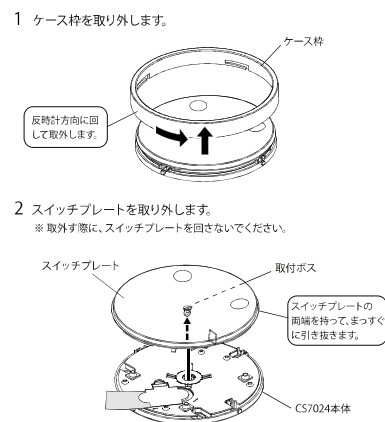

CS7024

2ch壁リモコン

CS7024 ¥ 5,800 (税別)
Wφ110 H12.8mm

■ リモコンを超えたデザイン性能。
肘でも押せる直径110mmの大型ボタンリモコン。

● スイッチA(上下)とスイッチB(左右)があり、2系統の操作ができます。

外観図

(単位mm)
本体質量 70g
付属電池込み質量 78g

* ケース底をはずし、ボタン電池の絶縁紙をはずしてから使用してください。

仕様

機能 : Nasnos 機器の操作
Nasnos 機器操作スイッチ数 / 2 チャンネル (機器又はグループ) *1

適合機器 : Nasnos 全製品

電池 : コイン型リチウム電池 CR2032 2個

通信 : 方式 / RF 式 (電波式)

操作距離 / 約 15m *2

周波数 / 313.625MHz (特定小電力機器)

電池寿命 : 約 3年 *3