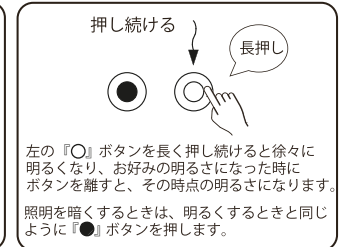

- まず最初に電動ロールブラインドや照明調光器をリモコン登録をします。
※登録や解除方法の詳細は各機器の取扱説明書の「リモコンボタンの登録」をご覧ください。
- 一台のリモコンで複数の機器を操作することができます。
リモコンボタンを電動ロールブラインドや照明調光器に登録すると、スクリーンを開閉したり、照明の明るさを調節することができます。

5. リモコンの操作方法

- リモコンボタン『●』が『OFF/暗/閉』となり、『○』が『ON/明/開』となっています。

-2-

- 短押し操作と長押し操作があります。

■ カーテンを開閉する場合

■ 照明を調光する場合

※ 照明スイッチ (LC6200S、LC6300S) の場合は『短押し』でも 『長押し』でもリモコンボタンの『○』がON、『●』がOFFです。

6. 電池の交換方法

取り出すときは、ツメを内側に寄せて引き出します。

本体側面から完全に引き出します。