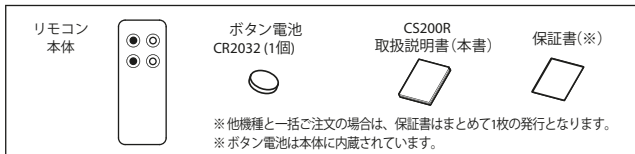

2. 梱包内容を確認する

ご使用前にCS200Rの梱包内容を確認します。
梱包内容に不足・破損などがあつた場合は、ご使用にならずお買い求めの販売店までお問い合わせください。