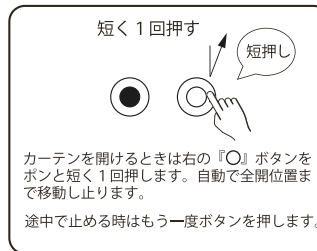

- まず最初に電動ロールブラインドや照明調光器をリモコン登録をします。
※登録や解除方法の詳細は各機器の取扱説明書の「リモコンボタンの登録」をご覧ください。
- 一台のリモコンで複数の機器を操作することができます。
リモコンボタンを電動ロールブラインドや照明調光器に登録すると、スクリーンを開閉したり、照明の明るさを調節することができます。

5. リモコンの操作方法

- リモコンボタン『●』が『OFF/暗/閉』となり、『○』が『ON/明/開』となっています。

-2-

- 短押し操作と長押し操作があります。

■ カーテンを開閉する場合

■ 照明を調光する場合

※ 照明スイッチ (LC6200S、LC6300S) の場合は『短押し』でも 『長押し』でもリモコンボタンの『○』がON、『●』がOFFです。

6. 電池の交換方法

取り出すときは、ツメを内側に寄せて引き出します。

本体側面から完全に引き出します。