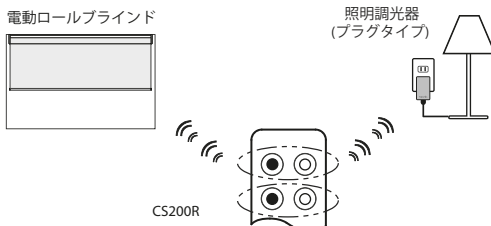

- まず最初に電動ロールブラインドや照明調光器をリモコン登録をします。
※登録や解除方法の詳細は各機器の取扱説明書の「リモコンボタンの登録」をご覧ください。
- 一台のリモコンで複数の機器を操作することができます。
リモコンボタンを電動ロールブラインドや照明調光器に登録すると、スクリーンを開閉したり、照明の明るさを調節することができます。

5. リモコンの操作方法

- リモコンボタン『●』が『OFF/暗/閉』となり、『○』が『ON/明/開』となっています。

-2-

- 短押し操作と長押し操作があります。

■ カーテンを開閉する場合

■ 照明を調光する場合

※ 照明スイッチ (LC6200S、LC6300S) の場合は『短押し』でも 『長押し』でもリモコンボタンの『○』がON、『●』がOFFです。

6. 電池の交換方法

取り出すときは、ツメを内側に寄せて引き出します。

本体側面から完全に引き出します。

プラス極を上側に取り付けます。本体側面に装着して交換終了です。

-3-

2. 梱包内容を確認する

ご使用前にCS200Rの梱包内容を確認します。
梱包内容に不足・破損などがあつた場合は、ご使用にならずお買い求めの販売店までお問い合わせください。

3. 電池のセット方法

ご購入後にはじめてお使いになる場合は、本体側面のタブを引き抜いて電池をセットしてください。

4. リモコンボタンを登録する

Nasnos社製の電動ロールブラインドや照明調光器などをリモコン操作することができます。