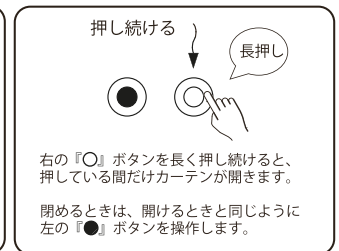

プラス極を上側に取り付けます。本体側面に装着して交換終了です。

-3-

2. 梱包内容を確認する

ご使用前にCS200Rの梱包内容を確認します。
梱包内容に不足・破損などがあつた場合は、ご使用にならずお買い求めの販売店までお問い合わせください。

3. 電池のセット方法

ご購入後にはじめてお使いになる場合は、本体側面のタブを引き抜いて電池をセットしてください。

4. リモコンボタンを登録する

Nasnos社製の電動ロールブラインドや照明調光器などをリモコン操作することができます。

- まず最初に電動ロールブラインドや照明調光器をリモコン登録をします。
※登録や解除方法の詳細は各機器の取扱説明書の「リモコンボタンの登録」をご覧ください。
- 一台のリモコンで複数の機器を操作することができます。
リモコンボタンを電動ロールブラインドや照明調光器に登録すると、スクリーンを開閉したり、照明の明るさを調節することができます。

5. リモコンの操作方法

- リモコンボタン『●』が『OFF/暗/閉』となり、『○』が『ON/明/開』となっています。

-2-

- 短押し操作と長押し操作があります。

■ カーテンを開閉する場合

■ 照明を調光する場合

※ 照明スイッチ (LC6200S、LC6300S) の場合は『短押し』でも 『長押し』でもリモコンボタンの『○』がON、『●』がOFFです。

6. 電池の交換方法

取り出すときは、ツメを内側に寄せて引き出します。

本体側面から完全に引き出します。