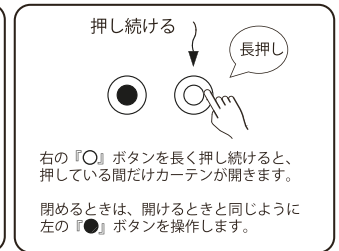

- まず最初に電動ロールブラインドや照明調光器をリモコン登録をします。
※登録や解除方法の詳細は各機器の取扱説明書の「リモコンボタンの登録」をご覧ください。
- 一台のリモコンで複数の機器を操作することができます。
リモコンボタンを電動ロールブラインドや照明調光器に登録すると、スクリーンを開閉したり、照明の明るさを調節することができます。

5. リモコンの操作方法

- リモコンボタン『●』が『OFF/暗/閉』となり、『○』が『ON/明/開』となっています。

-2-

- 短押し操作と長押し操作があります。

■ カーテンを開閉する場合

■ 照明を調光する場合

※ 照明スイッチ (LC6200S、LC6300S) の場合は『短押し』でも 『長押し』でもリモコンボタンの『○』がON、『●』がOFFです。

6. 電池の交換方法

取り出すときは、ツメを内側に寄せて引き出します。

本体側面から完全に引き出します。