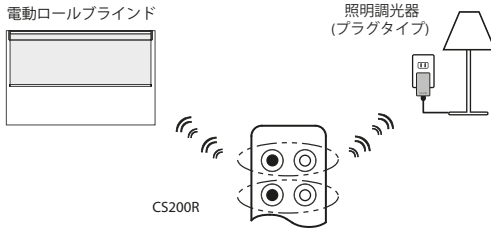

-1-

2. 梱包内容を確認する

ご使用前にCS200Rの梱包内容を確認します。
梱包内容に不足・破損などがあつた場合は、ご使用にならずお買い求めの販売店までお問い合わせください。

3. 電池のセット方法

ご購入後にはじめてお使いになる場合は、本体側面のタブを引き抜いて電池をセットしてください。

4. リモコンボタンを登録する

Nasnos社製の電動ロールブラインドや照明調光器などをリモコン操作することができます。

- まず最初に電動ロールブラインドや照明調光器をリモコン登録をします。
※登録や解除方法の詳細は各機器の取扱説明書の「リモコンボタンの登録」をご覧ください。
- 一台のリモコンで複数の機器を操作することができます。
リモコンボタンを電動ロールブラインドや照明調光器に登録すると、スクリーンを開閉したり、照明の明るさを調節することができます。

5. リモコンの操作方法

- リモコンボタン『●』が『OFF/暗/閉』となり、『○』が『ON/明/開』となっています。