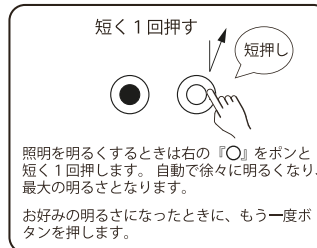

- まず最初に電動ロールブラインドや照明調光器をリモコン登録をします。
※登録や解除方法の詳細は各機器の取扱説明書の「リモコンボタンの登録」をご覧ください。
- 一台のリモコンで複数の機器を操作することができます。
リモコンボタンを電動ロールブラインドや照明調光器に登録すると、スクリーンを開閉したり、照明の明るさを調節することができます。

5. リモコンの操作方法

- リモコンボタン『●』が『OFF/暗/閉』となり、『○』が『ON/明/開』となっています。

-2-

- 短押し操作と長押し操作があります。

■ カーテンを開閉する場合

■ 照明を調光する場合

※ 照明スイッチ (LC6200S、LC6300S) の場合は『短押し』でも 『長押し』でもリモコンボタンの『○』がON、『●』がOFFです。

6. 電池の交換方法

取り出すときは、ツメを内側に寄せて引き出します。

本体側面から完全に引き出します。