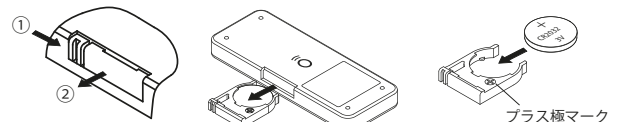

6. 電池の交換方法

取り出すときは、ツメを内側に寄せて引き出します。

本体側面から完全に引き出します。

プラス極を上側に取り付けます。本体側面に装着して交換終了です。