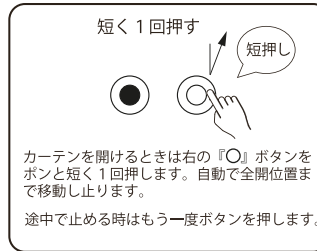

■ カーテンを開閉する場合