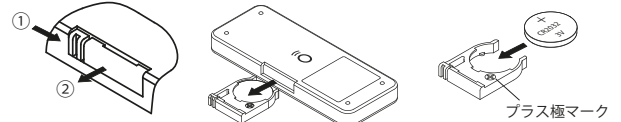

6. 電池の交換方法

取り出すときは、ツメを内側に寄せて引き出します。

本体側面から完全に引き出します。

プラス極を上側に取り付けます。本体側面に装着して交換終了です。