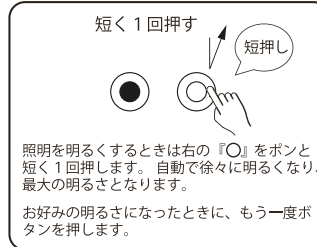

-1-

2. 梱包内容を確認する

ご使用前にCS200Rの梱包内容を確認します。
梱包内容に不足・破損などがあつた場合は、ご使用にならずお買い求めの販売店までお問い合わせください。

3. 電池のセット方法

ご購入後にはじめてお使いになる場合は、本体側面のタブを引き抜いて電池をセットしてください。

4. リモコンボタンを登録する

Nasnos社製の電動ロールブラインドや照明調光器などをリモコン操作することができます。

- まず最初に電動ロールブラインドや照明調光器をリモコン登録をします。
※登録や解除方法の詳細は各機器の取扱説明書の「リモコンボタンの登録」をご覧ください。
- 一台のリモコンで複数の機器を操作することができます。
リモコンボタンを電動ロールブラインドや照明調光器に登録すると、スクリーンを開閉したり、照明の明るさを調節することができます。

5. リモコンの操作方法

- リモコンボタン『●』が『OFF/暗/閉』となり、『○』が『ON/明/開』となっています。

-2-

- 短押し操作と長押し操作があります。

■ カーテンを開閉する場合

■ 照明を調光する場合

※ 照明スイッチ (LC6200S、LC6300S) の場合は『短押し』でも 『長押し』でもリモコンボタンの『○』がON、『●』がOFFです。

6. 電池の交換方法

取り出すときは、ツメを内側に寄せて引き出します。

本体側面から完全に引き出します。