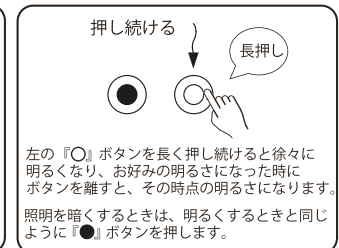

- まず最初に電動ロールブラインドや照明調光器をリモコン登録をします。
※登録や解除方法の詳細は各機器の取扱説明書の「リモコンボタンの登録」をご覧ください。
- 一台のリモコンで複数の機器を操作することができます。
リモコンボタンを電動ロールブラインドや照明調光器に登録すると、スクリーンを開閉したり、照明の明るさを調節することができます。

5. リモコンの操作方法

- リモコンボタン『●』が『OFF/暗/閉』となり、『○』が『ON/明/開』となっています。

-2-

- 短押し操作と長押し操作があります。

■ カーテンを開閉する場合

■ 照明を調光する場合

※ 照明スイッチ (LC6200S、LC6300S) の場合は『短押し』でも 『長押し』でもリモコンボタンの『○』がON、『●』がOFFです。

6. 電池の交換方法

取り出すときは、ツメを内側に寄せて引き出します。

本体側面から完全に引き出します。