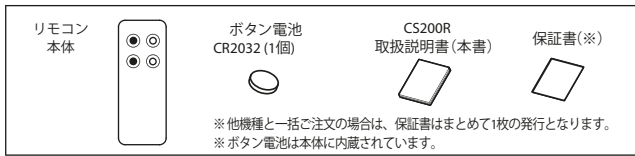

2. 梱包内容を確認する

ご使用前にCS200Rの梱包内容を確認します。
梱包内容に不足・破損などがあつた場合は、ご使用にならずお買い求めの販売店までお問い合わせください。