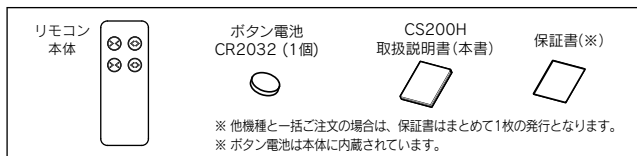

2. 梱包内容を確認する

ご使用前にCS200Hの梱包内容を確認します。
梱包内容に不足・破損などがあつた場合は、ご使用にならずお買い求めの販売店までお問い合わせください。