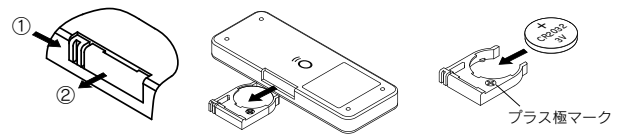

3. 電池のセット方法

ご購入後にはじめてお使いになる場合は、本体側面のタブを引き抜いて電池をセットしてください。

4. リモコンボタンを登録する

Nasnos社製の電動カーテンレールなどをリモコン操作することができます。

- まず最初に電動カーテンレールにリモコン登録をします。
※登録や解除方法の詳細は各機器の取扱説明書の「リモコンボタンの登録」をご覧ください。

- ひとつのリモコンボタンで複数の機器を同時に操作することができます。
上または下のリモコンボタンを複数の電動カーテンレールに登録すると、同時にカーテンを開閉することができます

- 上下のリモコンボタンで複数の機器をそれぞれ個別に操作することができます。
上または下のリモコンボタンをそれぞれ別の電動カーテンレールに登録すると、個別にカーテンを開閉することができます

5. リモコンの操作方法

- リモコンボタン「><」が「閉じる」となり、「<>」が「開く」となっています。

- 短押し操作と長押し操作があります。

- 電動カーテンレールを開閉する場合

6. 電池の交換方法

- 取り出すときは、ツメを内側に寄せて引き出します。
- 本体側面から完全に引き出します。
- プラス極を上側にして取り付けます。本体側面に装着して交換終了です。

5. リモコンの操作方法

- リモコンボタン「><」が「閉じる」となり、「<>」が「開く」となっています。

- 短押し操作と長押し操作があります。

- 電動カーテンレールを開閉する場合

6. 電池の交換方法

- 取り出すときは、ツメを内側に寄せて引き出します。
- 本体側面から完全に引き出します。
- プラス極を上側にして取り付けます。本体側面に装着して交換終了です。