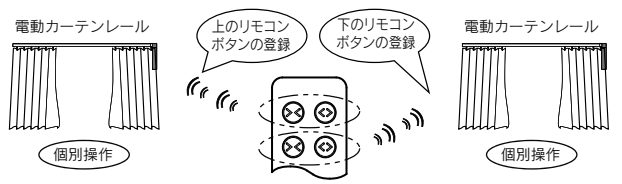

- 上下のリモコンボタンで複数の機器をそれぞれ個別に操作することができます。
  上または下のリモコンボタンをそれぞれ別の電動カーテンレールに登録すると、個別にカーテンを開閉することができます