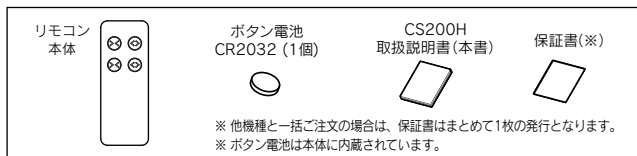

- ひとつのリモコンボタンで複数の機器を同時に操作することができます。
上または下のリモコンボタンを複数の電動カーテンレールに登録すると、同時にカーテンを開閉することができます

- 上下のリモコンボタンで複数の機器をそれぞれ個別に操作することができます。
上または下のリモコンボタンをそれぞれ別の電動カーテンレールに登録すると、個別にカーテンを開閉することができます

2. 梱包内容を確認する

ご使用前にCS200Hの梱包内容を確認します。
梱包内容に不足・破損などがあつた場合は、ご使用にならずお買い求めの販売店までお問い合わせください。