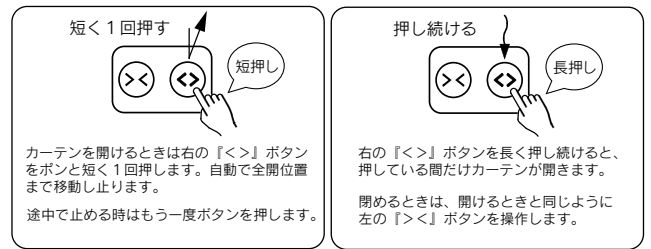

- ひとつのリモコンボタンで複数の機器を同時に操作することができます。
上または下のリモコンボタンを複数の電動カーテンレールに登録すると、同時にカーテンを開閉することができます

- 上下のリモコンボタンで複数の機器をそれぞれ個別に操作することができます。
上または下のリモコンボタンをそれぞれ別の電動カーテンレールに登録すると、個別にカーテンを開閉することができます

2. 梱包内容を確認する

ご使用前にCS200Hの梱包内容を確認します。
梱包内容に不足・破損などがあつた場合は、ご使用にならずお買い求めの販売店までお問い合わせください。

3. 電池のセット方法

ご購入後にはじめてお使いになる場合は、本体側面のタブを引き抜いて電池をセットしてください。

4. リモコンボタンを登録する

Nasnos社製の電動カーテンレールなどをリモコン操作することができます。

- まず最初に電動カーテンレールにリモコン登録をします。
※登録や解除方法の詳細は各機器の取扱説明書の「リモコンボタンの登録」をご覧ください。

- ひとつのリモコンボタンで複数の機器を同時に操作することができます。
上または下のリモコンボタンを複数の電動カーテンレールに登録すると、同時にカーテンを開閉することができます

- 上下のリモコンボタンで複数の機器をそれぞれ個別に操作することができます。
上または下のリモコンボタンをそれぞれ別の電動カーテンレールに登録すると、個別にカーテンを開閉することができます

5. リモコンの操作方法

- リモコンボタン「><」が「閉じる」となり、「<>」が「開く」となっています。

- 短押し操作と長押し操作があります。

- 電動カーテンレールを開閉する場合

6. 電池の交換方法

- 取り出すときは、ツメを内側に寄せて引き出します。
- 本体側面から完全に引き出します。
- プラス極を上側にして取り付けます。本体側面に装着して交換終了です。

5. リモコンの操作方法

- リモコンボタン「><」が「閉じる」となり、「<>」が「開く」となっています。

- 短押し操作と長押し操作があります。

- 電動カーテンレールを開閉する場合

6. 電池の交換方法

- 取り出すときは、ツメを内側に寄せて引き出します。
- 本体側面から完全に引き出します。
- プラス極を上側にして取り付けます。本体側面に装着して交換終了です。