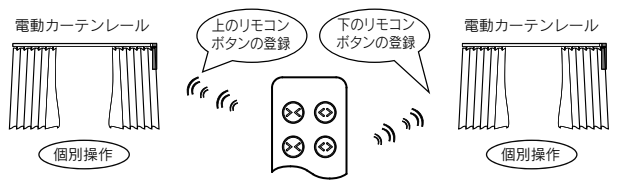

3. 電池のセット方法

ご購入後にはじめてお使いになる場合は、本体側面のタブを引き抜いて電池をセットしてください。

4. リモコンボタンを登録する

Nasnos社製の電動カーテンレールなどをリモコン操作することができます。

- まず最初に電動カーテンレールにリモコン登録をします。
※登録や解除方法の詳細は各機器の取扱説明書の「リモコンボタンの登録」をご覧ください。

- ひとつのリモコンボタンで複数の機器を同時に操作することができます。
上または下のリモコンボタンを複数の電動カーテンレールに登録すると、同時にカーテンを開閉することができます

- 上下のリモコンボタンで複数の機器をそれぞれ個別に操作することができます。
上または下のリモコンボタンをそれぞれ別の電動カーテンレールに登録すると、個別にカーテンを開閉することができます

5. リモコンの操作方法

- リモコンボタン「><」が「閉じる」となり、「<>」が「開く」となっています。

- 短押し操作と長押し操作があります。

- 電動カーテンレールを開閉する場合

6. 電池の交換方法

- 取り出すときは、ツメを内側に寄せて引き出します。
- 本体側面から完全に引き出します。
- プラス極を上側にして取り付けます。本体側面に装着して交換終了です。