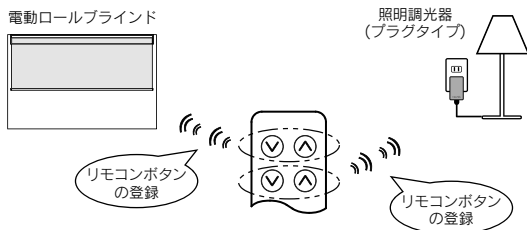

4. リモコンボタンを登録する

Nasnos社製の電動ロールブラインドや照明調光器などをリモコン操作することができます。

- まず最初に電動ロールブラインドや照明調光器をにリモコン登録をします。
  ※登録や解除方法の詳細は各機器の取扱説明書の「リモコンボタンの登録」をご覧ください。
- 一台のリモコンで複数の機器を操作することができます。
  リモコンボタンを電動ロールブラインドや照明調光器に登録すると、スクリーンを開閉したり、照明の明るさを調節することができます。