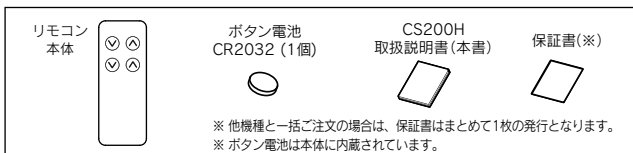

2. 梱包内容を確認する

ご使用前にCS200Vの梱包内容を確認します。
梱包内容に不足・破損などがあつた場合は、ご使用にならずお買い求めの販売店までお問い合わせください。