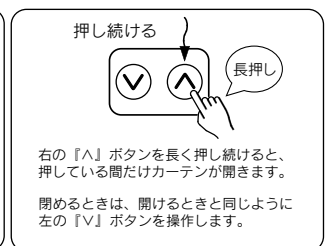

## 4. リモコンボタンを登録する

Nasnos社製の電動ロールブラインドや照明調光器などをリモコン操作することができます。

- まず最初に電動ロールブラインドや照明調光器をにリモコン登録をします。  
※登録や解除方法の詳細は各機器の取扱説明書の「リモコンボタンの登録」をご覧ください。
- 一台のリモコンで複数の機器を操作することができます。  
リモコンボタンを電動ロールブラインドや照明調光器に登録すると、スクリーンを開閉したり、照明の明るさを調節することができます。

## 5. リモコンの操作方法

- リモコンボタン「V」が「OFF/暗/閉」となり、「A」が「ON/明/開」となっています。

- 短押し操作と長押し操作があります。
- 電動ロールブラインドを開閉する場合

- 照明を調光する場合

※ 照明スイッチ (LC6200S, LC6300S) の場合は「短押し」でも「長押し」でもリモコンボタンの「A」がON、「V」がOFFです。

## 6. 電池の交換方法

取り出すときは、ツメを内側に寄せて引き出します。本体側面から完全に引き出します。プラス極を上側に取り付けます。本体側面に装着して交換終了です。

- 短押し操作と長押し操作があります。
- 電動ロールブラインドを開閉する場合

- 照明を調光する場合

※ 照明スイッチ (LC6200S, LC6300S) の場合は「短押し」でも「長押し」でもリモコンボタンの「A」がON、「V」がOFFです。