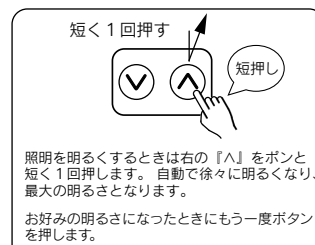

## 5. リモコンの操作方法

- リモコンボタン「V」が「OFF/暗/閉」となり、「A」が「ON/明/開」となっています。

- 短押し操作と長押し操作があります。
- 電動ロールブラインドを開閉する場合

- 照明を調光する場合

※ 照明スイッチ (LC6200S, LC6300S) の場合は「短押し」でも「長押し」でもリモコンボタンの「A」がON、「V」がOFFです。

## 6. 電池の交換方法

取り出すときは、ツメを内側に寄せて引き出します。本体側面から完全に引き出します。プラス極を上側に取り付けます。本体側面に装着して交換終了です。

- 短押し操作と長押し操作があります。
- 電動ロールブラインドを開閉する場合

- 照明を調光する場合

※ 照明スイッチ (LC6200S, LC6300S) の場合は「短押し」でも「長押し」でもリモコンボタンの「A」がON、「V」がOFFです。