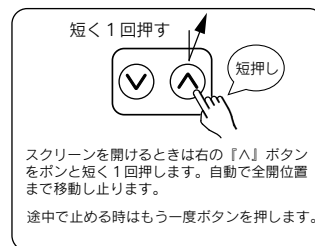

## 4. リモコンボタンを登録する

Nasnos社製の電動ロールブラインドや照明調光器などをリモコン操作することができます。

- まず最初に電動ロールブラインドや照明調光器をにリモコン登録をします。  
※登録や解除方法の詳細は各機器の取扱説明書の「リモコンボタンの登録」をご覧ください。
- 一台のリモコンで複数の機器を操作することができます。  
リモコンボタンを電動ロールブラインドや照明調光器に登録すると、スクリーンを開閉したり、照明の明るさを調節することができます。

## 5. リモコンの操作方法

- リモコンボタン「V」が「OFF/暗/閉」となり、「A」が「ON/明/開」となっています。

- 短押し操作と長押し操作があります。
- 電動ロールブラインドを開閉する場合

- 照明を調光する場合

※ 照明スイッチ (LC6200S, LC6300S) の場合は「短押し」でも「長押し」でもリモコンボタンの「A」がON、「V」がOFFです。

## 6. 電池の交換方法

取り出すときは、ツメを内側に寄せて引き出します。本体側面から完全に引き出します。プラス極を上側に取り付けます。本体側面に装着して交換終了です。

- 短押し操作と長押し操作があります。
- 電動ロールブラインドを開閉する場合

- 照明を調光する場合

※ 照明スイッチ (LC6200S, LC6300S) の場合は「短押し」でも「長押し」でもリモコンボタンの「A」がON、「V」がOFFです。