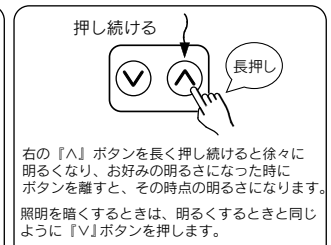

## 4. リモコンボタンを登録する

Nasnos社製の電動ロールブラインドや照明調光器などをリモコン操作することができます。

- まず最初に電動ロールブラインドや照明調光器をにリモコン登録をします。  
※登録や解除方法の詳細は各機器の取扱説明書の「リモコンボタンの登録」をご覧ください。
- 一台のリモコンで複数の機器を操作することができます。  
リモコンボタンを電動ロールブラインドや照明調光器に登録すると、スクリーンを開閉したり、照明の明るさを調節することができます。

## 5. リモコンの操作方法

- リモコンボタン「V」が「OFF/暗/閉」となり、「A」が「ON/明/開」となっています。

- 短押し操作と長押し操作があります。
- 電動ロールブラインドを開閉する場合

- 照明を調光する場合

※ 照明スイッチ (LC6200S, LC6300S) の場合は「短押し」でも「長押し」でもリモコンボタンの「A」がON、「V」がOFFです。

## 6. 電池の交換方法

取り出すときは、ツメを内側に寄せて引き出します。本体側面から完全に引き出します。プラス極を上側に取り付けます。本体側面に装着して交換終了です。

- 短押し操作と長押し操作があります。
- 電動ロールブラインドを開閉する場合

- 照明を調光する場合

※ 照明スイッチ (LC6200S, LC6300S) の場合は「短押し」でも「長押し」でもリモコンボタンの「A」がON、「V」がOFFです。