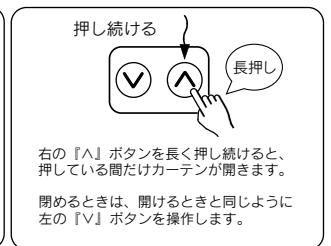

## 3. 電池のセット方法

ご購入後にはじめてお使いになる場合は、本体側面のタブを引き抜いて電池をセットしてください。

## 4. リモコンボタンを登録する

Nasnos社製の電動ロールブラインドや照明調光器などをリモコン操作することができます。

- まず最初に電動ロールブラインドや照明調光器をにリモコン登録をします。  
※登録や解除方法の詳細は各機器の取扱説明書の「リモコンボタンの登録」をご覧ください。
- 一台のリモコンで複数の機器を操作することができます。  
リモコンボタンを電動ロールブラインドや照明調光器に登録すると、スクリーンを開閉したり、照明の明るさを調節することができます。

## 5. リモコンの操作方法

- リモコンボタン「V」が「OFF/暗/閉」となり、「A」が「ON/明/開」となっています。

- 短押し操作と長押し操作があります。
- 電動ロールブラインドを開閉する場合

- 照明を調光する場合

※ 照明スイッチ (LC6200S, LC6300S) の場合は「短押し」でも「長押し」でもリモコンボタンの「A」がON、「V」がOFFです。