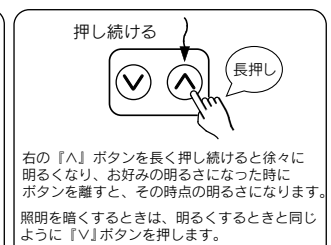

## 5. リモコンの操作方法

- リモコンボタン「V」が「OFF/暗/閉」となり、「A」が「ON/明/開」となっています。

- 短押し操作と長押し操作があります。
- 電動ロールブラインドを開閉する場合

- 照明を調光する場合

※ 照明スイッチ (LC6200S, LC6300S) の場合は「短押し」でも「長押し」でもリモコンボタンの「A」がON、「V」がOFFです。

## 6. 電池の交換方法

取り出すときは、ツメを内側に寄せて引き出します。本体側面から完全に引き出します。プラス極を上側に取り付けます。本体側面に装着して交換終了です。

- 短押し操作と長押し操作があります。
- 電動ロールブラインドを開閉する場合

- 照明を調光する場合

※ 照明スイッチ (LC6200S, LC6300S) の場合は「短押し」でも「長押し」でもリモコンボタンの「A」がON、「V」がOFFです。