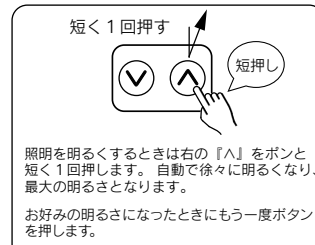

## 4. リモコンボタンを登録する

Nasnos社製の電動ロールブラインドや照明調光器などをリモコン操作することができます。

- まず最初に電動ロールブラインドや照明調光器をにリモコン登録をします。  
※登録や解除方法の詳細は各機器の取扱説明書の「リモコンボタンの登録」をご覧ください。
- 一台のリモコンで複数の機器を操作することができます。  
リモコンボタンを電動ロールブラインドや照明調光器に登録すると、スクリーンを開閉したり、照明の明るさを調節することができます。

## 5. リモコンの操作方法

- リモコンボタン「V」が「OFF/暗/閉」となり、「A」が「ON/明/開」となっています。

- 短押し操作と長押し操作があります。
- 電動ロールブラインドを開閉する場合

- 照明を調光する場合

※ 照明スイッチ (LC6200S, LC6300S) の場合は「短押し」でも「長押し」でもリモコンボタンの「A」がON、「V」がOFFです。