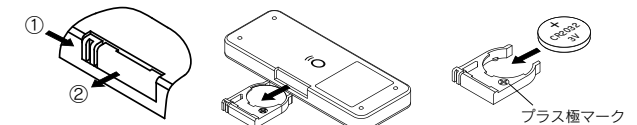

6. 電池の交換方法

取り出すときは、ツメを内側に寄せて引き出します。本体側面から完全に引き出します。プラス極を上側に取り付けます。本体側面に装着して交換終了です。