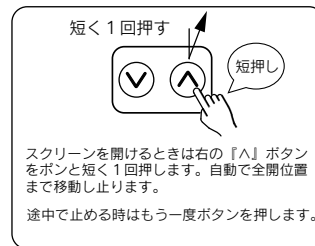

## 3. 電池のセット方法

ご購入後にはじめてお使いになる場合は、本体側面のタブを引き抜いて電池をセットしてください。

## 4. リモコンボタンを登録する

Nasnos社製の電動ロールブラインドや照明調光器などをリモコン操作することができます。

- まず最初に電動ロールブラインドや照明調光器をにリモコン登録をします。  
※登録や解除方法の詳細は各機器の取扱説明書の「リモコンボタンの登録」をご覧ください。
- 一台のリモコンで複数の機器を操作することができます。  
リモコンボタンを電動ロールブラインドや照明調光器に登録すると、スクリーンを開閉したり、照明の明るさを調節することができます。

## 5. リモコンの操作方法

- リモコンボタン「V」が「OFF/暗/閉」となり、「A」が「ON/明/開」となっています。

- 短押し操作と長押し操作があります。
- 電動ロールブラインドを開閉する場合

- 照明を調光する場合

※ 照明スイッチ (LC6200S, LC6300S) の場合は「短押し」でも「長押し」でもリモコンボタンの「A」がON、「V」がOFFです。