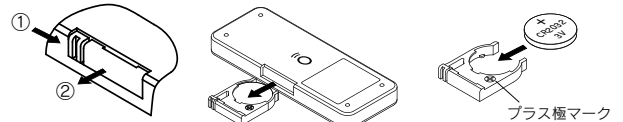

- まず最初に電動ロールブラインドや照明調光器をリモコン登録をします。
※登録や解除方法の詳細は各機器の取扱説明書の「リモコンボタンの登録」をご覧ください。
- 一台のリモコンで複数の機器を操作することができます。
リモコンボタンを電動ロールブラインドや照明調光器に登録すると、スクリーンを開閉したり、照明の明るさを調節することができます。

5. リモコンの操作方法

- リモコンボタン「V」が「OFF/暗/閉」となり、「^」が「ON/明/開」となっています。

-2-

- 短押し操作と長押し操作があります。
- 電動ロールブラインドを開閉する場合

- 照明を調光する場合

※ 照明スイッチ (LC6200S, LC6300S) の場合は「短押し」でも「長押し」でもリモコンボタンの「^」がON、「V」がOFFです。

6. 電池の交換方法

取り出すときは、ツメを内側に寄せて引き出します。 本体側面から完全に引き出します。 プラス極を上側に取り付けます。 本体側面に装着して交換終了です。