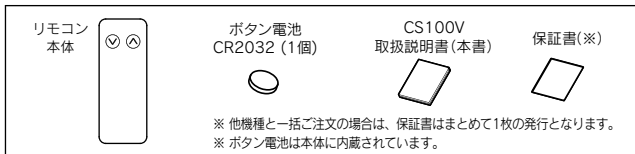

2. 梱包内容を確認する

ご使用前にCS100Vの梱包内容を確認します。
梱包内容に不足・破損などがあつた場合は、ご使用にならずお買い求めの販売店までお問い合わせください。