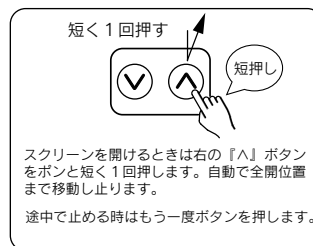

-3-

2. 梱包内容を確認する

ご使用前にCS100Vの梱包内容を確認します。
梱包内容に不足・破損などがあつた場合は、ご使用にならずお買い求めの販売店までお問い合わせください。

3. 電池のセット方法

ご購入後にはじめてお使いになる場合は、本体側面のタブを引き抜いて電池をセットしてください。

4. リモコンボタンを登録する

Nasnos社製の電動ロールブラインドや照明調光器などをリモコン操作することができます。

- まず最初に電動ロールブラインドや照明調光器をリモコン登録をします。
※登録や解除方法の詳細は各機器の取扱説明書の「リモコンボタンの登録」をご覧ください。
- 一台のリモコンで複数の機器を操作することができます。
リモコンボタンを電動ロールブラインドや照明調光器に登録すると、スクリーンを開閉したり、照明の明るさを調節することができます。

5. リモコンの操作方法

- リモコンボタン「V」が「OFF/暗/閉」となり、「^」が「ON/明/開」となっています。

-2-

- 短押し操作と長押し操作があります。
- 電動ロールブラインドを開閉する場合

- 照明を調光する場合

※ 照明スイッチ (LC6200S, LC6300S) の場合は「短押し」でも「長押し」でもリモコンボタンの「^」がON、「V」がOFFです。

6. 電池の交換方法

取り出すときは、ツメを内側に寄せて引き出します。 本体側面から完全に引き出します。 プラス極を上側に取り付けます。 本体側面に装着して交換終了です。