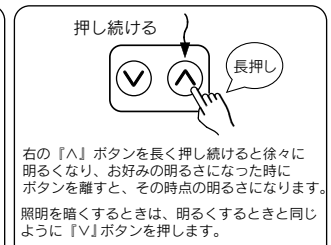

-1-

2. 梱包内容を確認する

ご使用前にCS100Vの梱包内容を確認します。
梱包内容に不足・破損などがあつた場合は、ご使用にならずお買い求めの販売店までお問い合わせください。

3. 電池のセット方法

ご購入後にはじめてお使いになる場合は、本体側面のタブを引き抜いて電池をセットしてください。

4. リモコンボタンを登録する

Nasnos社製の電動ロールブラインドや照明調光器などをリモコン操作することができます。

- まず最初に電動ロールブラインドや照明調光器をリモコン登録をします。
※登録や解除方法の詳細は各機器の取扱説明書の「リモコンボタンの登録」をご覧ください。
- 一台のリモコンで複数の機器を操作することができます。
リモコンボタンを電動ロールブラインドや照明調光器に登録すると、スクリーンを開閉したり、照明の明るさを調節することができます。

5. リモコンの操作方法

- リモコンボタン「V」が「OFF/暗/閉」となり、「^」が「ON/明/開」となっています。

-2-

- 短押し操作と長押し操作があります。
- 電動ロールブラインドを開閉する場合

- 照明を調光する場合

※ 照明スイッチ (LC6200S, LC6300S) の場合は「短押し」でも「長押し」でもリモコンボタンの「^」がON、「V」がOFFです。

6. 電池の交換方法

取り出すときは、ツメを内側に寄せて引き出します。 本体側面から完全に引き出します。 プラス極を上側に取り付けます。 本体側面に装着して交換終了です。