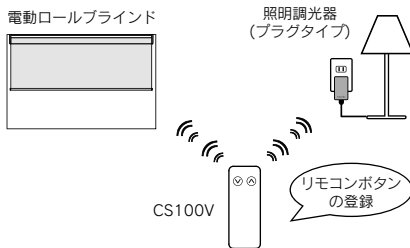

- まず最初に電動ロールブラインドや照明調光器をリモコン登録をします。
※登録や解除方法の詳細は各機器の取扱説明書の「リモコンボタンの登録」をご覧ください。
- 一台のリモコンで複数の機器を操作することができます。
リモコンボタンを電動ロールブラインドや照明調光器に登録すると、スクリーンを開閉したり、照明の明るさを調節することができます。

5. リモコンの操作方法

- リモコンボタン「V」が「OFF/暗/閉」となり、「^」が「ON/明/開」となっています。

-2-

- 短押し操作と長押し操作があります。
- 電動ロールブラインドを開閉する場合

- 照明を調光する場合

※ 照明スイッチ (LC6200S, LC6300S) の場合は「短押し」でも「長押し」でもリモコンボタンの「^」がON、「V」がOFFです。

6. 電池の交換方法

取り出すときは、ツメを内側に寄せて引き出します。 本体側面から完全に引き出します。 プラス極を上側に取り付けます。 本体側面に装着して交換終了です。

-3-

2. 梱包内容を確認する

ご使用前にCS100Vの梱包内容を確認します。
梱包内容に不足・破損などがあつた場合は、ご使用にならずお買い求めの販売店までお問い合わせください。

3. 電池のセット方法

ご購入後にはじめてお使いになる場合は、本体側面のタブを引き抜いて電池をセットしてください。

4. リモコンボタンを登録する

Nasnos社製の電動ロールブラインドや照明調光器などをリモコン操作することができます。