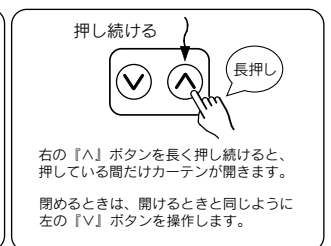

-3-

2. 梱包内容を確認する

ご使用前にCS100Vの梱包内容を確認します。
梱包内容に不足・破損などがあつた場合は、ご使用にならずお買い求めの販売店までお問い合わせください。

3. 電池のセット方法

ご購入後にはじめてお使いになる場合は、本体側面のタブを引き抜いて電池をセットしてください。

4. リモコンボタンを登録する

Nasnos社製の電動ロールブラインドや照明調光器などをリモコン操作することができます。

- まず最初に電動ロールブラインドや照明調光器をリモコン登録をします。
※登録や解除方法の詳細は各機器の取扱説明書の「リモコンボタンの登録」をご覧ください。
- 一台のリモコンで複数の機器を操作することができます。
リモコンボタンを電動ロールブラインドや照明調光器に登録すると、スクリーンを開閉したり、照明の明るさを調節することができます。

5. リモコンの操作方法

- リモコンボタン「V」が「OFF/暗/閉」となり、「^」が「ON/明/開」となっています。

-2-

- 短押し操作と長押し操作があります。
- 電動ロールブラインドを開閉する場合

- 照明を調光する場合

※ 照明スイッチ (LC6200S, LC6300S) の場合は「短押し」でも「長押し」でもリモコンボタンの「^」がON、「V」がOFFです。

6. 電池の交換方法

取り出すときは、ツメを内側に寄せて引き出します。 本体側面から完全に引き出します。 プラス極を上側に取り付けます。 本体側面に装着して交換終了です。