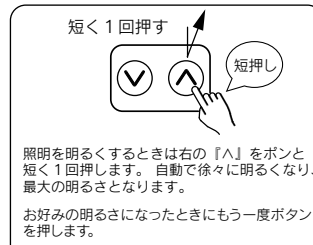

-1-

2. 梱包内容を確認する

ご使用前にCS100Vの梱包内容を確認します。
梱包内容に不足・破損などがあつた場合は、ご使用にならずお買い求めの販売店までお問い合わせください。

3. 電池のセット方法

ご購入後にはじめてお使いになる場合は、本体側面のタブを引き抜いて電池をセットしてください。

4. リモコンボタンを登録する

Nasnos社製の電動ロールブラインドや照明調光器などをリモコン操作することができます。

- まず最初に電動ロールブラインドや照明調光器をリモコン登録をします。
※登録や解除方法の詳細は各機器の取扱説明書の「リモコンボタンの登録」をご覧ください。
- 一台のリモコンで複数の機器を操作することができます。
リモコンボタンを電動ロールブラインドや照明調光器に登録すると、スクリーンを開閉したり、照明の明るさを調節することができます。

5. リモコンの操作方法

- リモコンボタン「V」が「OFF/暗/閉」となり、「^」が「ON/明/開」となっています。

-2-

- 短押し操作と長押し操作があります。
- 電動ロールブラインドを開閉する場合

- 照明を調光する場合

※ 照明スイッチ (LC6200S, LC6300S) の場合は「短押し」でも「長押し」でもリモコンボタンの「^」がON、「V」がOFFです。

6. 電池の交換方法

取り出すときは、ツメを内側に寄せて引き出します。 本体側面から完全に引き出します。 プラス極を上側に取り付けます。 本体側面に装着して交換終了です。