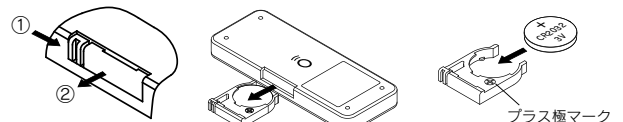

-2-

- 短押し操作と長押し操作があります。
- 電動ロールブラインドを開閉する場合

- 照明を調光する場合

※ 照明スイッチ (LC6200S, LC6300S) の場合は「短押し」でも「長押し」でもリモコンボタンの「^」がON、「V」がOFFです。

6. 電池の交換方法

取り出すときは、ツメを内側に寄せて引き出します。 本体側面から完全に引き出します。 プラス極を上側に取り付けます。 本体側面に装着して交換終了です。