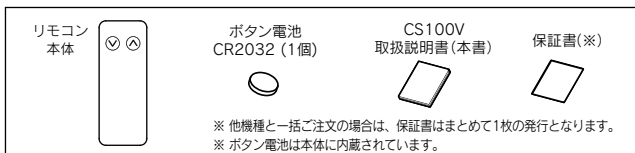

2. 梱包内容を確認する

ご使用前にCS100Vの梱包内容を確認します。
梱包内容に不足・破損などがあつた場合は、ご使用にならずお買い求めの販売店までお問い合わせください。