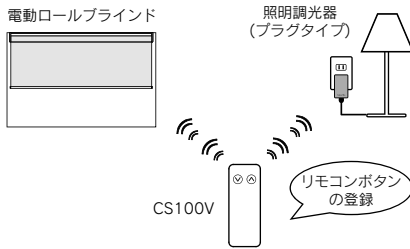

-1-

2. 梱包内容を確認する

ご使用前にCS100Vの梱包内容を確認します。
梱包内容に不足・破損などがあつた場合は、ご使用にならずお買い求めの販売店までお問い合わせください。

3. 電池のセット方法

ご購入後にはじめてお使いになる場合は、本体側面のタブを引き抜いて電池をセットしてください。

4. リモコンボタンを登録する

Nasnos社製の電動ロールブラインドや照明調光器などをリモコン操作することができます。

- まず最初に電動ロールブラインドや照明調光器をリモコン登録をします。
※登録や解除方法の詳細は各機器の取扱説明書の「リモコンボタンの登録」をご覧ください。
- 一台のリモコンで複数の機器を操作することができます。
リモコンボタンを電動ロールブラインドや照明調光器に登録すると、スクリーンを開閉したり、照明の明るさを調節することができます。

5. リモコンの操作方法

- リモコンボタン「V」が「OFF/暗/閉」となり、「^」が「ON/明/開」となっています。