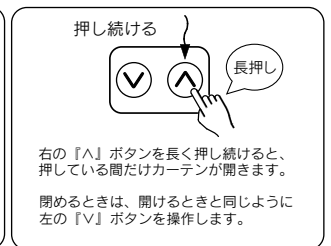

-1-

2. 梱包内容を確認する

ご使用前にCS100Vの梱包内容を確認します。
梱包内容に不足・破損などがあつた場合は、ご使用にならずお買い求めの販売店までお問い合わせください。

3. 電池のセット方法

ご購入後にはじめてお使いになる場合は、本体側面のタブを引き抜いて電池をセットしてください。

4. リモコンボタンを登録する

Nasnos社製の電動ロールブラインドや照明調光器などをリモコン操作することができます。

- まず最初に電動ロールブラインドや照明調光器をリモコン登録をします。
※登録や解除方法の詳細は各機器の取扱説明書の「リモコンボタンの登録」をご覧ください。
- 一台のリモコンで複数の機器を操作することができます。
リモコンボタンを電動ロールブラインドや照明調光器に登録すると、スクリーンを開閉したり、照明の明るさを調節することができます。

5. リモコンの操作方法

- リモコンボタン「V」が「OFF/暗/閉」となり、「^」が「ON/明/開」となっています。

-2-

- 短押し操作と長押し操作があります。
- 電動ロールブラインドを開閉する場合

- 照明を調光する場合

※ 照明スイッチ (LC6200S, LC6300S) の場合は「短押し」でも「長押し」でもリモコンボタンの「^」がON、「V」がOFFです。

6. 電池の交換方法

取り出すときは、ツメを内側に寄せて引き出します。 本体側面から完全に引き出します。 プラス極を上側に取り付けます。 本体側面に装着して交換終了です。