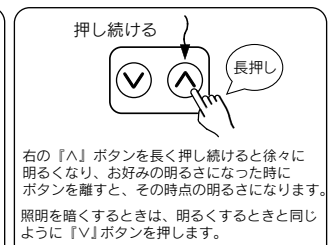

-3-

2. 梱包内容を確認する

ご使用前にCS100Vの梱包内容を確認します。
梱包内容に不足・破損などがあつた場合は、ご使用にならずお買い求めの販売店までお問い合わせください。

3. 電池のセット方法

ご購入後にはじめてお使いになる場合は、本体側面のタブを引き抜いて電池をセットしてください。

4. リモコンボタンを登録する

Nasnos社製の電動ロールブラインドや照明調光器などをリモコン操作することができます。

- まず最初に電動ロールブラインドや照明調光器をリモコン登録をします。
※登録や解除方法の詳細は各機器の取扱説明書の「リモコンボタンの登録」をご覧ください。
- 一台のリモコンで複数の機器を操作することができます。
リモコンボタンを電動ロールブラインドや照明調光器に登録すると、スクリーンを開閉したり、照明の明るさを調節することができます。

5. リモコンの操作方法

- リモコンボタン「V」が「OFF/暗/閉」となり、「^」が「ON/明/開」となっています。

-2-

- 短押し操作と長押し操作があります。
- 電動ロールブラインドを開閉する場合

- 照明を調光する場合

※ 照明スイッチ (LC6200S, LC6300S) の場合は「短押し」でも「長押し」でもリモコンボタンの「^」がON、「V」がOFFです。

6. 電池の交換方法

取り出すときは、ツメを内側に寄せて引き出します。 本体側面から完全に引き出します。 プラス極を上側に取り付けます。 本体側面に装着して交換終了です。