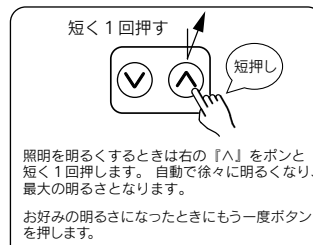

-3-

2. 梱包内容を確認する

ご使用前にCS100Vの梱包内容を確認します。
梱包内容に不足・破損などがあつた場合は、ご使用にならずお買い求めの販売店までお問い合わせください。

3. 電池のセット方法

ご購入後にはじめてお使いになる場合は、本体側面のタブを引き抜いて電池をセットしてください。

4. リモコンボタンを登録する

Nasnos社製の電動ロールブラインドや照明調光器などをリモコン操作することができます。

- まず最初に電動ロールブラインドや照明調光器をリモコン登録をします。
※登録や解除方法の詳細は各機器の取扱説明書の「リモコンボタンの登録」をご覧ください。
- 一台のリモコンで複数の機器を操作することができます。
リモコンボタンを電動ロールブラインドや照明調光器に登録すると、スクリーンを開閉したり、照明の明るさを調節することができます。

5. リモコンの操作方法

- リモコンボタン「V」が「OFF/暗/閉」となり、「^」が「ON/明/開」となっています。

-2-

- 短押し操作と長押し操作があります。
- 電動ロールブラインドを開閉する場合

- 照明を調光する場合

※ 照明スイッチ (LC6200S, LC6300S) の場合は「短押し」でも「長押し」でもリモコンボタンの「^」がON、「V」がOFFです。

6. 電池の交換方法

取り出すときは、ツメを内側に寄せて引き出します。 本体側面から完全に引き出します。 プラス極を上側に取り付けます。 本体側面に装着して交換終了です。