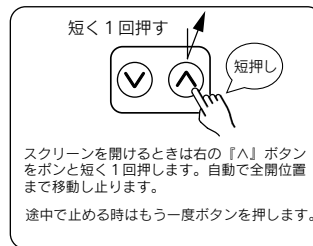

-1-

2. 梱包内容を確認する

ご使用前にCS100Vの梱包内容を確認します。
梱包内容に不足・破損などがあつた場合は、ご使用にならずお買い求めの販売店までお問い合わせください。

3. 電池のセット方法

ご購入後にはじめてお使いになる場合は、本体側面のタブを引き抜いて電池をセットしてください。

4. リモコンボタンを登録する

Nasnos社製の電動ロールブラインドや照明調光器などをリモコン操作することができます。

- まず最初に電動ロールブラインドや照明調光器をリモコン登録をします。
※登録や解除方法の詳細は各機器の取扱説明書の「リモコンボタンの登録」をご覧ください。
- 一台のリモコンで複数の機器を操作することができます。
リモコンボタンを電動ロールブラインドや照明調光器に登録すると、スクリーンを開閉したり、照明の明るさを調節することができます。

5. リモコンの操作方法

- リモコンボタン「V」が「OFF/暗/閉」となり、「^」が「ON/明/開」となっています。

-2-

- 短押し操作と長押し操作があります。
- 電動ロールブラインドを開閉する場合

- 照明を調光する場合

※ 照明スイッチ (LC6200S, LC6300S) の場合は「短押し」でも「長押し」でもリモコンボタンの「^」がON、「V」がOFFです。

6. 電池の交換方法

取り出すときは、ツメを内側に寄せて引き出します。 本体側面から完全に引き出します。 プラス極を上側に取り付けます。 本体側面に装着して交換終了です。