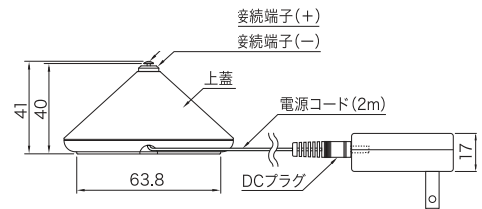

### 外観図

(単位mm)  
質量159g (NB01を含む)

■NA01/02  
質量30g