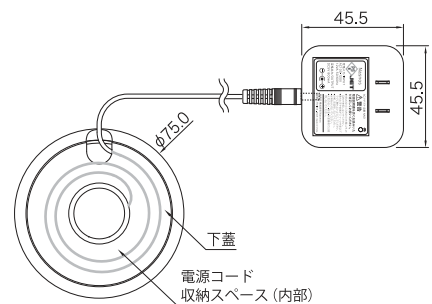

### 外観図

(単位mm)  
質量159g (NB01を含む)

■NA01/02  
質量30g