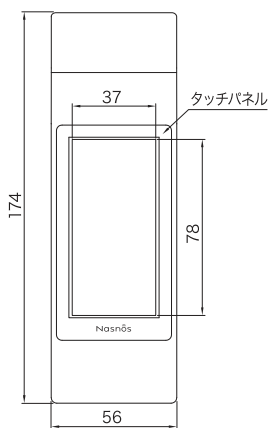

## マルチファンクションリモコン

CS8910

CS8910 W/B  
W174・D56・H15mm

### 外観図

(単位mm)  
質量159g (NB01を含む)

■NA01/02  
質量30g