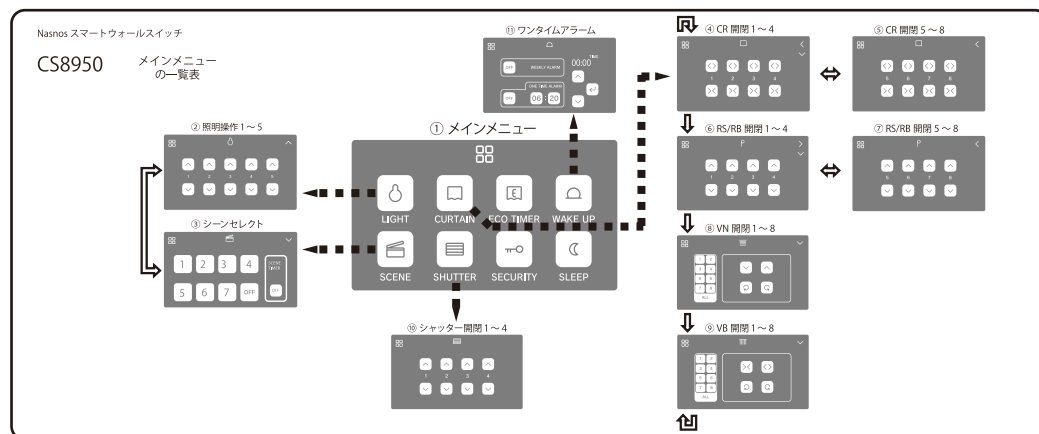

|   |                                      |  |   |
|---|--------------------------------------|--|---|
| <b>シーン (SCENE)</b><br>5系統の照明と2系統のカーテンで、7つのシーンを時間に沿って自動で演出します。直接、照明(LIGHT)に進んで個々の明るさを調整出来ます。 | <b>雨戸 (SHUTTER)</b><br>4系統の雨戸を開閉します。 | <b>防犯 (SECURITY)</b><br>防犯設定をON/OFFします。雨戸、カーテン、照明の開閉を4回づつ毎日繰り返します。 | <b>就寝 (SLEEP)</b><br>ベッドに入るときに押します。カーテンが開まり、ベッドに入ったところ照明が徐々に消えます。 |
|---|--------------------------------------|--|---|

## スマートウォールスイッチ

**シーンコントローラー**

- 5系統の照明、2系統の電動カーテン。合計7つのシーンを操作できます。
- 7つのシーンとOFFを時間に沿って自動で演出します。

**各種ゾーン**

- 各ゾーンの数  
 照明 : 5系統  
 カーテン : 8系統  
 ローマンシェード/ロールブラインド : 8系統  
 パーチカルブラインド : 8系統  
 シャッター : 4系統  
 演出シーン : 7シーン

**主な特長**

- 画面は5インチ型タッチパネル。
- 壁取付け型の無線リモコン (電波313MHz)。
- 高価な制御装置や複雑な配線工事が必要としません。
- 照明だけでなく電動カーテンや換気扇も操作できます。

RC6850 ¥25,000 (税別)

Nasnos製リモコンによって電動モーターを制御することができます。コンセントや屋内配線から電源を本製品に入力し、電動モーターへ出力し駆動します。