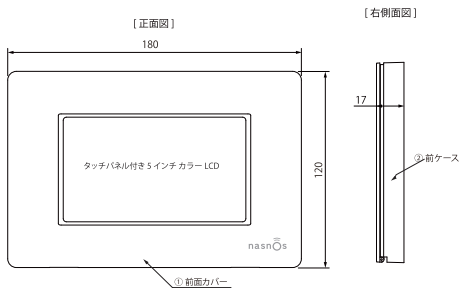

## スマートウォールスイッチ

CS8950

CS8950 ¥88,000(税別)  
W180・D120・H17

- 1 シーン機能  
5系統の照明と2系統のカーテンを7つのシーンで演出します。シーンを設定した時間ごとに自動的に変化します。
- 2 おやすみ機能  
スリープボタンを押すだけで眠りの環境を整えます。時間差で雨戸が閉まり、カーテンが閉まり、照明は時間をかけてゆっくり消えていく、一連の動作が出来ます。
- 3 おはよう機能  
ウェイクアップボタンを押すだけで目覚めの環境を整え、時間差で雨戸が開いて、カーテンが開いて、照明も点灯。目覚めの一連の動作が出来ます。
- 4 省エネ機能  
留守中でも設定された時間にカーテンが閉まって太陽の熱を遮断します。冬は暖まった部屋の空気を逃がさないように日が沈む前にカーテンを閉めます。

### 外観図