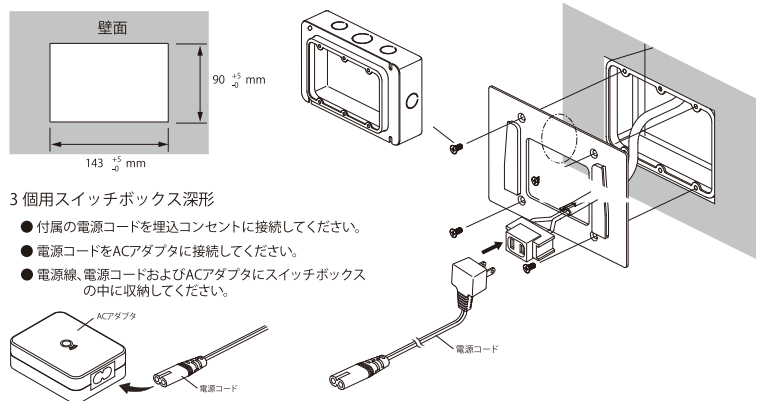

## スマートウォールスイッチ

CS8950

CS8950 ¥88,000(税別)  
W180・D120・H17

- 1 シーン機能  
5系統の照明と2系統のカーテンを7つのシーンで演出します。シーンを設定した時間ごとに自動的に変化します。
- 2 おやすみ機能  
スリープボタンを押すだけで眠りの環境を整えます。時間差で雨戸が閉まり、カーテンが閉まり、照明は時間をかけてゆっくり消えていく、一連の動作が出来ます。
- 3 おはよう機能  
ウェイクアップボタンを押すだけで目覚めの環境を整え、時間差で雨戸が開いて、カーテンが開いて、照明も点灯。目覚めの一連の動作が出来ます。
- 4 省エネ機能  
留守中でも設定された時間にカーテンが閉まって太陽の熱を遮断します。冬は暖まった部屋の空気を逃がさないように日が沈む前にカーテンを閉めます。

#### 3個用スイッチボックス深形

- 付属の電源コードを埋込コンセントに接続してください。
- 電源コードをACアダプタに接続してください。
- 電源線、電源コードおよびACアダプタにスイッチボックスの中に収納してください。