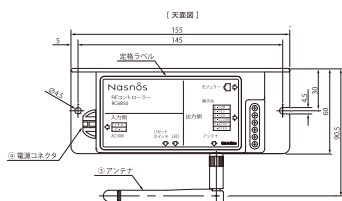

## スマートウォールスイッチ

**シーンコントローラー**

- 5系統の照明、2系統の電動カーテン。合計7つのシーンを操作できます。
- 7つのシーンとOFFを時間に沿って自動で演出します。

**各種ゾーン**

- 各ゾーンの数  
 照明 : 5系統  
 カーテン : 8系統  
 ローマンシェード/ロールブラインド : 8系統  
 パーチカルブラインド : 8系統  
 シャッター : 4系統  
 演出シーン : 7シーン

**主な特長**

- 画面は5インチ型タッチパネル。
- 壁取付け型の無線リモコン (電波313MHz)。
- 高価な制御装置や複雑な配線工事が必要としません。
- 照明だけでなく電動カーテンや換気扇も操作できます。

RC6850 ¥25,000 (税別)

Nasnos製リモコンによって電動モーターを制御することができます。コンセントや屋内配線から電源を本製品に入力し、電動モーターへ出力し駆動します。