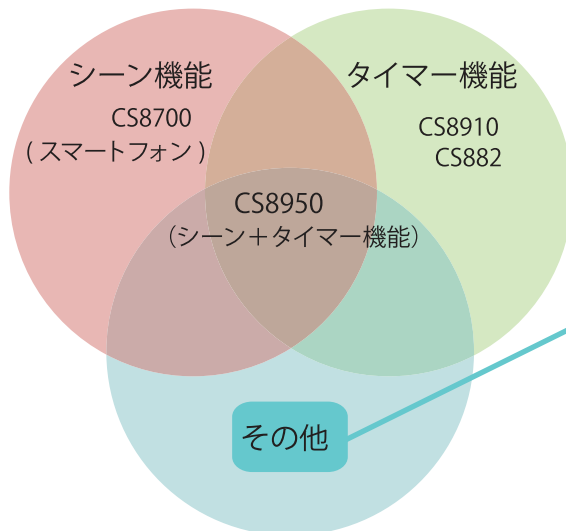

■ リモコン 一覧表

	品番	用途 チャンネル数	価格 (税別)	寸法(mm)	電池/電源	壁	ハンディ	ホルダー	ページ
	販売終了								
	CS8020	5chリモコン	¥ 18.000	W121xD71xH9	リチウム電池 CR2032 x 2個	○			P27
	CS7024	2chリモコン	¥ 5.800	W110xH12.8	リチウム電池 CR2032 x 2個	○			P28
	CS8950	シーンリモコン 5ch・32ch 7シーン	¥ 88.000	W180xD120xH17	AC100~240V 電源	○			P20
	CS8700	Wi-Fiリモコン 5ch・5ch 5シーン	¥ 48.000	W120xD25xH36	AC100~240V 電源				P18
	CS882	タイマーリモコン 2ch 2chタイマー	¥ 8.800	W95xD60xH75	単3型乾電池 2本		○		P24

Remote Controllers

リモコンどれにする？

どのリモコンが最適なのか？リモコン選びはホームオートメーションのポイントの1つです。

Nasnos のリモコンはどのリモコンでも照明とカーテンの両方にお使いいただけます。

また、Nasnos のリモコンはセット販売ではありませんので、ご自由にお選びいただけます。

	品番	用途 チャンネル数	価格 (税別)	寸法 (mm)	電池/電源	壁	ハンディ	ホルダー	ページ
販売終了									
	CS8000	4chリモコン	¥8.000	W150xD18xH36	単4型乾電池 3本		○	○(大)	P30
	CS2002	5chリモコン	¥8.000	W150xD18xH36	単4型乾電池 3本		○	○(大)	P31
	CS8100	1chリモコン	¥4.000	W44xD18xH36	単4型乾電池 3本		○	○(小)	P29
	CS8200	2chリモコン	¥4.600	W44xD18xH36	単4型乾電池 3本		○	○(小)	P29