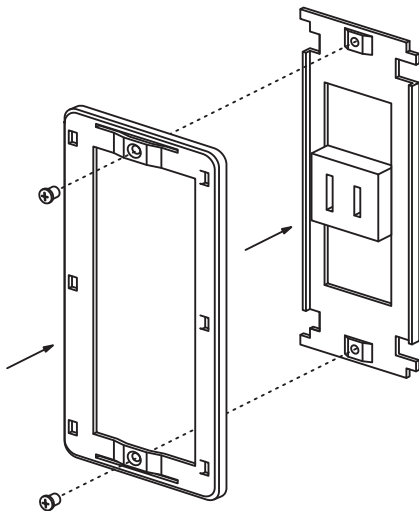

Nasnos コンセントプレート

OC8011(1口用)※1 OC8012(2口用)※1 OC8013(3口用)※2

※1 H23mm×W28mmの1口コンセント

※2 H70mm×W28mmの3口コンセント

ネジは含まれていません。

注意！

- 取付の際は、配線部分に触れないようにお気をつけ下さい。
- 取付ネジを締めすぎるとコンセントプレートが破損する恐れがありますので、ご注意ください。
- 仕様およびデザインは、製品の改良などにより、予告なく変更する場合があります。